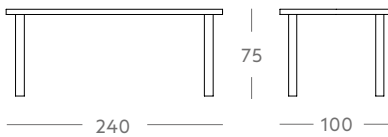

# Mesas

Ref. 1250 Mesa Blueberry

Medidas

Ø 90 cm x 75 cm · 14 kg  
 Ø 120 cm x 75 cm · 19 kg  
 Ø 150 cm x 75 cm · 27 kg  
 0,3 m<sup>3</sup>

Acabado - Precio

Iroko  
 690 €  
 860 €  
 1.100 €

Ref. 18932 Mesa Bodega

Medidas

180 cm x 100 cm x 75 cm · 58 kg  
 240 cm x 100 cm x 75 cm · 71 kg  
 300 cm x 100 cm x 75 cm · 86 kg  
 0,3 m<sup>3</sup>

Acabado - Precio

Teka	Iroko 32	Iroko 42
1.626 €	1.200 €	1.400 €
1.680 €	1.400 €	1.540 €
2.032 €	1.750 €	1.940 €

Ref. 1304 Mesa Boston

Medidas

180 cm x 100 cm x 75 cm · 58 Kg  
 240 cm x 100 cm x 75 cm · 71 kg  
 0,25 m<sup>3</sup>

Acabado - Precio

Iroko	Roble
1.190 €	1.190 €
1.472 €	1.472 €

Ref. 1274 Mesa Emma

Medidas

180 cm x 90 cm x 75 cm · 36 Kg  
 240 cm x 90 cm x 75 cm · 49 Kg  
 300 cm x 90 cm x 75 cm · 60 Kg  
 0,20 m<sup>3</sup>

Acabado - Precio

Iroko  
 1.040 €  
 1.260 €  
 1.432 €

Ref. 5955 Mesa Flores

Medidas