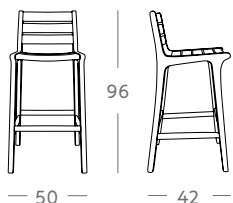

Iroko  
286 €  
56 €

Ref. 1295 Sillón ST Malo

Medidas

56 cm x 63 cm x 84 cm  
Tapizado S.A  
Outdoor

0,30 m<sup>3</sup> / 12 kg

Acabado - Precio

Iroko  
406 €  
72 €

Ref. 5933 Silla Viva

Medidas

38 cm x 56 cm x 82 cm

0,15 m<sup>3</sup> / 5 kg

Acabado - Precio

Acacia  
220 €

Ref. 5932 Sillón Viva

Medidas

56 cm x 54 cm x 80 cm

## Taburetes

Ref. 1297 Taburete Emma

Medidas

42 cm x 50 cm x 71 (altura asiento) x 96 cm  
Outdoor

0,2 m<sup>3</sup> / kg

Acabado - Precio

Iroko

340 €