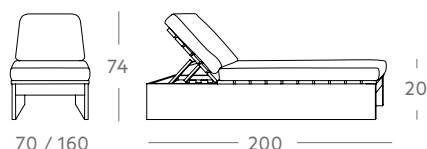

Medidas

70 cm x 200 cm x 25 cm  
160 cm x 200 cm x 25 cm  
3 posiciones de respaldo / Outdoor

0,35 m<sup>3</sup> / 30 kg

Acabado - Precio

Iroko	Tela A	Tela S
785 €	240 €	420 €
1.500 €	480 €	840 €

Ref. 1148 Tumbona Cancun

Medidas

70 cm x 200 cm x 35 cm  
5 posiciones de respaldo / Outdoor

0,42 m<sup>3</sup> / 28 kg

Acabado - Precio

Iroko	+ Tela A	+ Tela S
620 €	240 €	420 €

Ref. 1260 Tumbona Cannes

Medidas

70 cm x 200 cm x 20 cm  
160 cm x 200 cm x 20 cm  
Outdoor