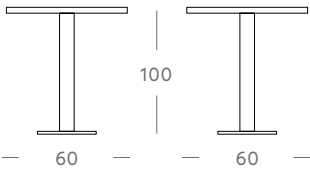

# Mesas

Ref. 1000 Mesa Valencia - Bar

Medidas

70 cm x 70 cm x 75 cm · 25 kg  
80 cm x 80 cm x 75 cm · 31 kg

Acabado - Precio

Iroko    Roble  
520€    520 €  
550 €    550 €

0,3 m<sup>3</sup>

Ref. 1002 Mesa Valencia - Bar

Medidas

60 cm x 60 cm x 100 cm

Acabado - Precio

Iroko    Roble  
520 €    520 €

0,3 m<sup>3</sup> / 28 kg

Ref. 5948 Mesa Viva

Medidas

70 cm x 70 cm x 75 cm  
80 cm x 80 cm x 75 cm  
120 cm x 80 cm x 75 cm