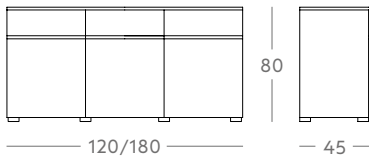

Medidas

180 cm x 40 cm x 61 cm

0,45 m<sup>3</sup> / 49 kg

Acabado - Precio

Iroko    Roble  
1.190 €    1.190 €

Ref. 1138 Aparador Royal

Medidas

2 puertas / 2 cajones / 120 cm x 45 cm x 80 cm  
3 puertas / 3 cajones / 180 cm x 45 cm x 80 cm