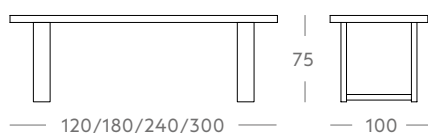

Ref. 1093 Mesa Sol

Medidas

240 cm x 100 cm x 75 cm · 70 kg  
 300 cm x 100 cm x 75 cm · 81 kg  
 0,3 m<sup>3</sup>

Acabado - Precio

Iroko	Roble
1.770 €	1.770 €
2.060 €	2.060 €

Ref. 1322 Mesa Solo

Medidas

Ø 80 cm x 75 cm · 35 kg  
 Ø 90 cm x 75 cm · 46 kg  
 m<sup>3</sup>

Acabado - Precio

Iroko	Roble
628 €	628 €
660 €	660 €

Ref. 1258 Mesa Turia

Medidas

Ø 70 cm x 75 cm · 25 kg  
 70 cm x 70 cm x 75 cm · 25 kg  
 Ø 80 cm x 75 cm · 31 kg  
 80 cm x 80 cm x 75 cm · 31 kg  
 0,25 m<sup>3</sup>

Acabado - Precio

Iroko	Roble
578 €	578 €
556 €	556 €
608 €	608 €
584 €	584 €

Ref. 1007 Mesa Valencia

Medidas

120 cm x 100 cm x 75 cm · 31 kg  
 180 cm x 100 cm x 75 cm · 58 kg  
 240 cm x 100 cm x 75 cm · 71 kg  
 300 cm x 100 cm x 75 cm · 84 kg  
 0,2 m<sup>3</sup>