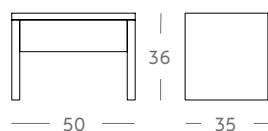

Ref. 1056 Mesa auxiliar Sol

Medidas

Sin cajón 50 cm x 35 cm x 36 cm
1 cajón 50 cm x 35 cm x 36 cm
0,1 m³ / 15 kg

Acabado - Precio

Iroko	Roble
242 €	242 €
296 €	296 €