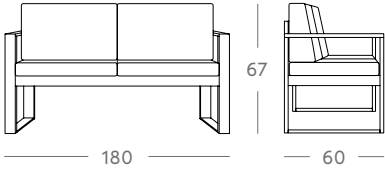

## Butacas · Sofás

Ref. 1024 Sillón Ibiza

Medidas

68 cm x 60 cm x 67 cm  
Outdoor

0,3 m<sup>3</sup> / 12 kg

Acabado - Precio

Iroko    + Tela A    + Tela S

530 €    150 €    200 €

Ref. 1025 Sofá Ibiza 2 plazas

Medidas

123 cm x 60 cm x 67 cm  
2 plazas / Outdoor

0,5 m<sup>3</sup> / 18 kg

Acabado - Precio

Iroko    + Tela A    + Tela S

740 €    300 €    400 €

# Butacas · Sofás

Ref. 1026 Sofá Ibiza 3 plazas

Medidas

180 cm x 60 cm x 67 cm  
3 plazas / Outdoor

0,75 m<sup>3</sup> / 25 kg

Acabado - Precio

Iroko + Tela A + Tela S  
960 € 450 € 600 €

Ref. 1203 Butaca Menorca

Medidas

66 cm x 57 cm x 75 cm  
Outdoor

0,3 m<sup>3</sup> / 10 kg

Acabado - Precio

Iroko + Tela A + Tela S  
340 € 150 € 200 €

Ref. 1203M Mecedora Menorca

Medidas

62 cm x 90 cm x 80 cm  
Outdoor