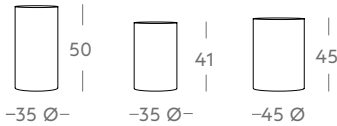

Ref. 5945

Medidas

Ø 35 cm x 50 cm
Ø 35 cm x 41 cm
Ø 45 cm x 45 cm

Acabado - Precio

Suar
196 €
150 €
186 €