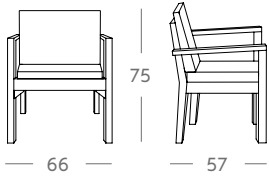

Ref. 1025 Sofá Ibiza 2 plazas

Medidas

123 cm x 60 cm x 67 cm  
2 plazas / Outdoor

0,5 m<sup>3</sup> / 18 kg

Acabado - Precio

Iroko    + Tela A    + Tela S

740 €    300 €    400 €

# Butacas · Sofás

Ref. 1026 Sofá Ibiza 3 plazas

Medidas

180 cm x 60 cm x 67 cm  
3 plazas / Outdoor

0,75 m<sup>3</sup> / 25 kg

Acabado - Precio

Iroko + Tela A + Tela S  
960 € 450 € 600 €

Ref. 1203 Butaca Menorca

Medidas

66 cm x 57 cm x 75 cm  
Outdoor

0,3 m<sup>3</sup> / 10 kg

Acabado - Precio

Iroko + Tela A + Tela S  
340 € 150 € 200 €

Ref. 1203M Mecedora Menorca

Medidas

62 cm x 90 cm x 80 cm  
Outdoor

0,45 m<sup>3</sup> / 11 kg

Acabado - Precio

Iroko + Tela A + Tela S  
390 € 150 € 200 €

Ref. 1316 Sillón Menton

Medidas

90 cm x 85 cm x 85 cm  
Outdoor

0,75 m<sup>3</sup> / 42 kg

Acabado - Precio