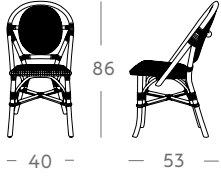

Teka  
270 €

Ref. 5952 Silla Niko

Medidas

43 cm x 53 cm x 84 cm

0,15 m<sup>3</sup> / 8 kg

Acabado - Precio

Sungkay / Rejilla  
236 €

Ref. 1271 Silla Pablo

Medidas

45 cm x 43 cm x 80 cm  
Outdoor

0,20 m<sup>3</sup> / 9 kg

Acabado - Precio

Iroko  
280 €

Ref. 5901 Silla Palma

Medidas

45 cm x 54 cm x 80 cm  
Outdoor

# Sillas

Ref. 4648 Silla Ronda

Medidas

40 cm x 53 cm x 86 cm  
Outdoor

0,15 m<sup>3</sup> / 6 kg

Acabado - Precio

Rattan / Sintético  
130 €

Ref. 5949 Silla Soller

Medidas

47 cm x 57 cm x 81 cm  
Outdoor

0,12 m<sup>3</sup> / 8 kg

Acabado - Precio

Teka / Sintético  
250 €

Ref. 5950 Silla Solo

Medidas

51 cm x 58 cm x 77 cm