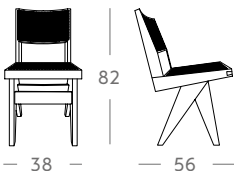

Medidas

47 cm x 57 cm x 81 cm  
Outdoor

0,12 m<sup>3</sup> / 8 kg

Acabado - Precio

Teka / Sintético  
250 €

Ref. 5950 Silla Solo

Medidas

51 cm x 58 cm x 77 cm

0,20 m<sup>3</sup> / 7 kg

Acabado - Precio

Sungkay  
236 €

Ref. 1296 Silla ST Malo

Medidas

42 cm x 61 cm x 84 cm  
Tapizado S.A  
Outdoor

0,25 m<sup>3</sup> / 9 kg

Acabado - Precio

Iroko  
286 €  
56 €

Ref. 1295 Sillón ST Malo

Medidas

56 cm x 63 cm x 84 cm  
Tapizado S.A  
Outdoor

0,30 m<sup>3</sup> / 12 kg

Acabado - Precio

Iroko  
406 €  
72 €

Ref. 5933 Silla Viva

Medidas

38 cm x 56 cm x 82 cm

0,15 m<sup>3</sup> / 5 kg

Acabado - Precio

Acacia  
220 €

Ref. 5932 Sillón Viva

Medidas

56 cm x 54 cm x 80 cm