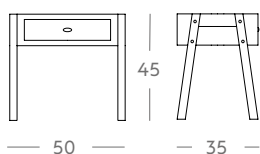

Ø 35 cm x 43 cm · 12 kg
Ø 65 cm x 65 cm · 19 kg
Ø 60 cm x 110 cm · 25 kg
0,3 / 0,5 m³

Acabado - Precio

Iroko	Roble
174 €	174 €
306 €	306 €
434 €	434 €

Ref. 1166 Mesita 1 cajón

Medidas