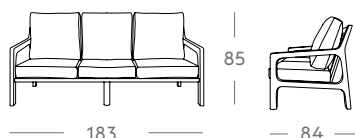

## Butacas · Sofás

Ref. 1291 Sillón ST Malo

Medidas

67 cm x 84 cm x 85 cm / Outdoor  
 Tapizado S.A  
 Tapizado S.S  
 0,5 m<sup>3</sup> / 36 kg

Acabado - Precio

Iroko  
 774 €  
 360 €  
 450 €

Ref. 1292 Sofá ST Malo - 2 plazas

Medidas

125 cm x 84 cm x 85 cm / Outdoor  
 Tapizado S.A  
 Tapizado S.S  
 0,92 m<sup>3</sup> / 36 kg

Acabado - Precio

Iroko  
 1.152 €  
 720 €  
 900 €

Ref. 1293 Sofá ST Malo 3 plazas

Medidas

183 cm x 84 cm x 85 cm / Outdoor  
 Tapizado S.A  
 Tapizado S.S  
 1,30 m<sup>3</sup> / 57 kg