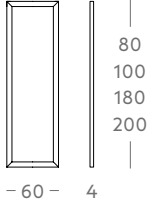

## Complementos

Ref. 1066 Espejo (marco 5)

Medidas

60 cm x 80 cm x 4 cm  
60 cm x 100 cm x 4 cm  
60 cm x 180 cm x 4 cm  
60 cm x 200 cm x 4 cm

0,05 m<sup>3</sup> / 16 kg

Acabado - Precio

Iroko	Roble
286 €	286 €
320 €	320 €
540 €	540 €
594 €	594 €

# Complementos

Ref. 1071 Espejo (marco 10)

Medidas

50 cm x 80 cm x 4 cm  
 60 cm x 120 cm x 4 cm  
 60 cm x 160 cm x 4 cm  
 60 cm x 200 cm x 4 cm  
 0,05 m<sup>3</sup> / 21 kg

Acabado - Precio

Iroko	Roble
286 €	286 €
320 €	320 €
540 €	540 €
594 €	594 €