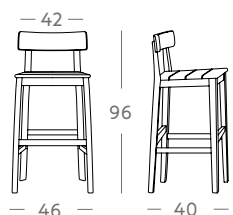

## Taburetes

Ref. 1297 Taburete Emma

Medidas

42 cm x 50 cm x 71 (altura asiento) x 96 cm  
Outdoor

0,2 m<sup>3</sup> / kg

Acabado - Precio

Iroko

340 €

Ref. 1246 Taburete Lisboa

Medidas

41 cm x 35 cm x 45 cm  
Outdoor  
0,07 m<sup>3</sup> / 6 kg

Acabado - Precio

Iroko    Roble

242 €    242 €

Ref. 1268 Taburete Pablo

Medidas

46 cm x 40 cm x 96 cm  
Outdoor

0,18 m<sup>3</sup> / 9 kg

Acabado - Precio

Iroko

300 €

Ref. 5821 Taburete Zen

Medidas

40 cm x 30 cm x 50 cm