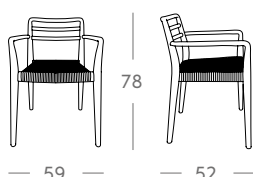

Ref. 4641 Sillón Lua

Medidas

54 cm x 55 cm x 80 cm  
0,25 m<sup>3</sup> / 6 kg

Acabado - Precio

Médula / Forja  
158 €

# Sillas

Ref. 5935 Silla Mono

Medidas

45 cm x 50 cm x 78 cm

0,15 m<sup>3</sup> / 4 kg

Acabado - Precio

Teka  
260 €

Ref. 5936 Sillón Mono

Medidas

59 cm x 52 cm x 78 cm

0,2 m<sup>3</sup> / 5 kg

Acabado - Precio

Teka  
274 €

Ref. 5877 Silla Navy

Medidas

48 cm x 53 cm x 85 cm