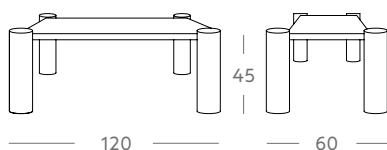

Ø 160 cm x 30 cm
Ø 180 cm x 30 cm

Acabado - Precio

Iroko
1.580 €
1.786 €

0,30 m³ / 59 kg

Ref. 1294 Mesa centro Menton

Medidas