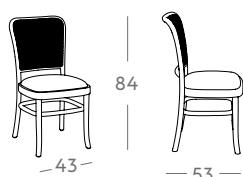

Ref. 5952 Silla Niko

Medidas

43 cm x 53 cm x 84 cm

0,15 m³ / 8 kg

Acabado - Precio

Sungkay / Rejilla
236 €