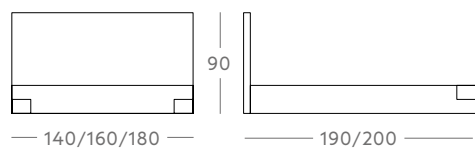

Dormitorios

Ref. 1097 Cama Sol

Medidas

140 cm x 190 cm x 90 cm
160 cm x 200 cm x 90 cm
180 cm x 200 cm x 90 cm
0,25 m³ / 53 kg

Acabado - Precio

Iroko	Roble
1.746 €	1.746 €
1.920 €	1.920 €
2.114 €	2.114 €