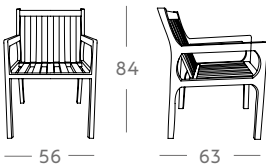

# Sillas

Ref. 4648 Silla Ronda

Medidas

40 cm x 53 cm x 86 cm  
Outdoor

0,15 m<sup>3</sup> / 6 kg

Acabado - Precio

Rattan / Sintético  
130 €

Ref. 5949 Silla Soller

Medidas

47 cm x 57 cm x 81 cm  
Outdoor

0,12 m<sup>3</sup> / 8 kg

Acabado - Precio

Teka / Sintético  
250 €

Ref. 5950 Silla Solo

Medidas

51 cm x 58 cm x 77 cm

0,20 m<sup>3</sup> / 7 kg

Acabado - Precio

Sungkay  
236 €

Ref. 1296 Silla ST Malo

Medidas

42 cm x 61 cm x 84 cm  
Tapizado S.A  
Outdoor

0,25 m<sup>3</sup> / 9 kg

Acabado - Precio

Iroko  
286 €  
56 €

Ref. 1295 Sillón ST Malo

Medidas

56 cm x 63 cm x 84 cm  
Tapizado S.A  
Outdoor

0,30 m<sup>3</sup> / 12 kg

Acabado - Precio

Iroko  
406 €  
72 €

Ref. 5933 Silla Viva