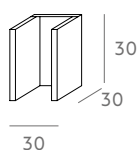

Ref. 1111 Módulo separador Sol

Medidas

30 cm x 30 cm x 30 cm

0,05 m³ / 1 kg

Acabado - Precio

Iroko	Roble
102 €	102 €