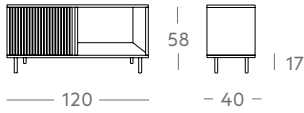

Almacenamiento · Auxiliar

Ref. 1308 Aparador Boston