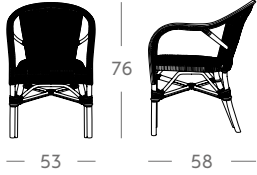

# Sillas

Ref. 4649 Sillón Arcos

Medidas

53 cm x 58 cm x 76 cm  
Outdoor  
0,18 m<sup>3</sup> / 6 kg

Acabado - Precio

Rattan  
160 €

Ref. 5883 Sillón Blueberry

Medidas