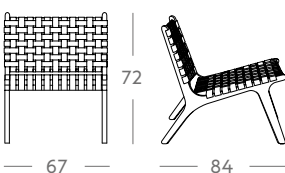

Medidas

66 cm x 57 cm x 75 cm  
Outdoor

0,3 m<sup>3</sup> / 10 kg

Acabado - Precio

Iroko + Tela A + Tela S  
340 € 150 € 200 €

Ref. 1203M Mecedora Menorca

Medidas

62 cm x 90 cm x 80 cm  
Outdoor

0,45 m<sup>3</sup> / 11 kg

Acabado - Precio

Iroko + Tela A + Tela S  
390 € 150 € 200 €

Ref. 1316 Sillón Menton

Medidas

90 cm x 85 cm x 85 cm  
Outdoor

0,75 m<sup>3</sup> / 42 kg

Acabado - Precio

Iroko + Tela A + Tela S  
1.060 € 390 € 450 €

Ref. 1318 Sofá Menton

Medidas

200 cm x 85 cm x 85 cm  
Outdoor

1,50 m<sup>3</sup> / 72 kg

Acabado - Precio

Iroko + Tela A + Tela S  
2120 € 1200 € 1350 €

Ref. 5951 Butaca Palma Real

Medidas

67 cm x 84 cm x 72 cm  
Outdoor

0,5 m<sup>3</sup> / 15 kg

Acabado - Precio

Teka / Sintético  
400 €

Ref. 5911 Sillón Real

Medidas

67 cm x 84 cm x 72 cm