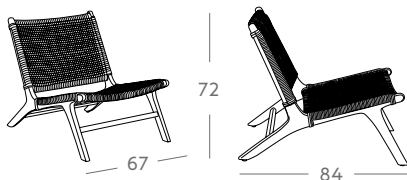

Medidas

66 cm x 57 cm x 75 cm  
Outdoor

0,3 m<sup>3</sup> / 10 kg

Acabado - Precio

Iroko + Tela A + Tela S  
340 € 150 € 200 €

Ref. 1203M Mecedora Menorca

Medidas

62 cm x 90 cm x 80 cm  
Outdoor

0,45 m<sup>3</sup> / 11 kg

Acabado - Precio

Iroko + Tela A + Tela S  
390 € 150 € 200 €

Ref. 1316 Sillón Menton

Medidas

90 cm x 85 cm x 85 cm  
Outdoor

0,75 m<sup>3</sup> / 42 kg

Acabado - Precio

Iroko + Tela A + Tela S  
1.060 € 390 € 450 €

Ref. 1318 Sofá Menton

Medidas

200 cm x 85 cm x 85 cm  
Outdoor

1,50 m<sup>3</sup> / 72 kg

Acabado - Precio

Iroko + Tela A + Tela S  
2120 € 1200 € 1350 €

Ref. 5951 Butaca Palma Real

Medidas

67 cm x 84 cm x 72 cm  
Outdoor

0,5 m<sup>3</sup> / 15 kg

Acabado - Precio

Teka / Sintético  
400 €

Ref. 5911 Sillón Real

Medidas

67 cm x 84 cm x 72 cm