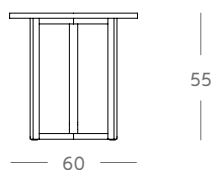

Ref. 1166 Mesita 1 cajón

Medidas

50 cm x 35 cm x 45 cm

Acabado - Precio

Iroko	Roble
264 €	264 €

0,1 m<sup>3</sup> / 20 kg

Ref. 1183 Mesa redonda

Medidas