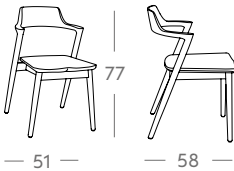

# Sillas

Ref. 4648 Silla Ronda

Medidas

40 cm x 53 cm x 86 cm  
Outdoor

0,15 m<sup>3</sup> / 6 kg

Acabado - Precio

Rattan / Sintético  
130 €

Ref. 5949 Silla Soller

Medidas

47 cm x 57 cm x 81 cm  
Outdoor

0,12 m<sup>3</sup> / 8 kg

Acabado - Precio

Teka / Sintético  
250 €

Ref. 5950 Silla Solo

Medidas

51 cm x 58 cm x 77 cm

0,20 m<sup>3</sup> / 7 kg

Acabado - Precio

Sungkay  
236 €

Ref. 1296 Silla ST Malo

Medidas

42 cm x 61 cm x 84 cm  
Tapizado S.A  
Outdoor

0,25 m<sup>3</sup> / 9 kg

Acabado - Precio