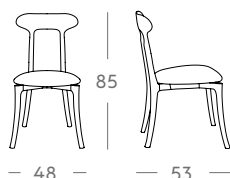

# Sillas

Ref. 5935 Silla Mono

Medidas

45 cm x 50 cm x 78 cm

0,15 m<sup>3</sup> / 4 kg

Acabado - Precio

Teka  
260 €

Ref. 5936 Sillón Mono

Medidas

59 cm x 52 cm x 78 cm

0,2 m<sup>3</sup> / 5 kg

Acabado - Precio

Teka  
274 €

Ref. 5877 Silla Navy

Medidas

48 cm x 53 cm x 85 cm

0,15 m<sup>3</sup> / 5 kg

Acabado - Precio

Teka  
250 €

Ref. 5878 Sillón Navy

Medidas

60 cm x 55 cm x 85 cm

0,30 m<sup>3</sup> / 6 kg

Acabado - Precio