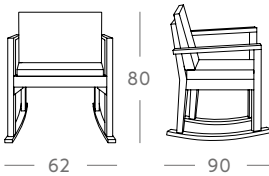

# Butacas · Sofás

Ref. 1026 Sofá Ibiza 3 plazas

Medidas

180 cm x 60 cm x 67 cm  
3 plazas / Outdoor

0,75 m<sup>3</sup> / 25 kg

Acabado - Precio

Iroko + Tela A + Tela S  
960 € 450 € 600 €

Ref. 1203 Butaca Menorca

Medidas

66 cm x 57 cm x 75 cm  
Outdoor

0,3 m<sup>3</sup> / 10 kg

Acabado - Precio

Iroko + Tela A + Tela S  
340 € 150 € 200 €

Ref. 1203M Mecedora Menorca

Medidas

62 cm x 90 cm x 80 cm  
Outdoor

0,45 m<sup>3</sup> / 11 kg

Acabado - Precio

Iroko + Tela A + Tela S  
390 € 150 € 200 €

Ref. 1316 Sillón Menton

Medidas

90 cm x 85 cm x 85 cm  
Outdoor

0,75 m<sup>3</sup> / 42 kg

Acabado - Precio