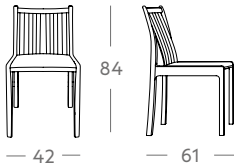

# Sillas

Ref. 4648 Silla Ronda

Medidas

40 cm x 53 cm x 86 cm  
Outdoor

0,15 m<sup>3</sup> / 6 kg

Acabado - Precio

Rattan / Sintético  
130 €

Ref. 5949 Silla Soller

Medidas

47 cm x 57 cm x 81 cm  
Outdoor

0,12 m<sup>3</sup> / 8 kg

Acabado - Precio

Teka / Sintético  
250 €

Ref. 5950 Silla Solo

Medidas

51 cm x 58 cm x 77 cm

0,20 m<sup>3</sup> / 7 kg

Acabado - Precio

Sungkay  
236 €

Ref. 1296 Silla ST Malo

Medidas

42 cm x 61 cm x 84 cm  
Tapizado S.A  
Outdoor

0,25 m<sup>3</sup> / 9 kg

Acabado - Precio

Iroko  
286 €  
56 €

Ref. 1295 Sillón ST Malo

Medidas

56 cm x 63 cm x 84 cm  
Tapizado S.A  
Outdoor

0,30 m<sup>3</sup> / 12 kg

Acabado - Precio

Iroko  
406 €  
72 €

Ref. 5933 Silla Viva