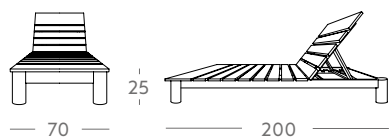

Iroko  
330 €

Ref. 1241 Mesa rincón Aris

Medidas

77 cm x 77 cm x 31 cm  
Outdoor

0,15 m<sup>3</sup> / 20 kg

Acabado - Precio

Iroko  
440 €

## Módulos · Tumbonas

Ref. 1243 Mesa centro Aris

Medidas

120 cm x 54 cm x 31 cm  
Outdoor

0,3 m<sup>3</sup> / 14 kg

Acabado - Precio

Iroko  
494 €

Ref. 1299 Tumbona Bari

Medidas

70 cm x 200 cm x 25 cm  
160 cm x 200 cm x 25 cm  
3 posiciones de respaldo / Outdoor

0,35 m<sup>3</sup> / 30 kg

Acabado - Precio

Iroko	Tela A	Tela S
785 €	240 €	420 €
1.500 €	480 €	840 €

Ref. 1148 Tumbona Cancun

Medidas

70 cm x 200 cm x 35 cm  
5 posiciones de respaldo / Outdoor

0,42 m<sup>3</sup> / 28 kg

Acabado - Precio

Iroko	+ Tela A	+ Tela S
620 €	240 €	420 €

Ref. 1260 Tumbona Cannes

Medidas

70 cm x 200 cm x 20 cm  
160 cm x 200 cm x 20 cm  
Outdoor