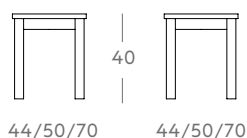

Ref. 1300/ Mesa centro Bari

Medidas

48 cm x 48 cm x 48 cm  
120 cm x 48 cm x 48 cm  
Outdoor

m<sup>3</sup> / kg

Acabado - Precio

Iroko

320 €

510 €

Medidas

42 cm x 30 cm x 30 cm  
Apilable / Outdoor

0,2 m<sup>3</sup> / 7 kg

Acabado - Precio

Iroko

170 €

Ref. 170 Mesa Cancun

Medidas

44 cm x 44 cm x 40 cm  
50 cm x 50 cm x 40 cm  
70 cm x 70 cm x 40 cm

0,08 m<sup>3</sup> / 4 kg / Outdoor

Acabado - Precio

Iroko

186 €

200 €

340 €