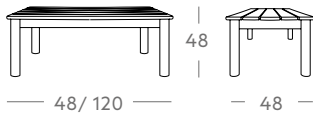

## Mesas auxiliares

Ref. 1243 Mesa centro Aris

Medidas

120 cm x 54 cm x 31 cm  
Outdoor

0,2 m<sup>3</sup> / 19 kg

Acabado - Precio

Iroko

494 €

Ref. 1300/ Mesa centro Bari

Medidas

48 cm x 48 cm x 48 cm  
120 cm x 48 cm x 48 cm  
Outdoor

m<sup>3</sup> / kg

Acabado - Precio

Iroko

320 €

510 €