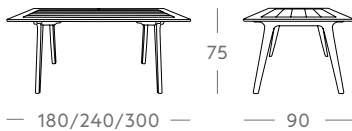

Medidas

180 cm x 100 cm x 75 cm · 58 kg  
 240 cm x 100 cm x 75 cm · 71 kg  
 300 cm x 100 cm x 75 cm · 86 kg  
 0,3 m<sup>3</sup>

Acabado - Precio

Teka	Iroko 32	Iroko 42
1.626 €	1.200 €	1.400 €
1.680 €	1.400 €	1.540 €
2.032 €	1.750 €	1.940 €

Ref. 1304 Mesa Boston

Medidas

180 cm x 100 cm x 75 cm · 58 Kg  
 240 cm x 100 cm x 75 cm · 71 kg  
 0,25 m<sup>3</sup>

Acabado - Precio

Iroko	Roble
1.190 €	1.190 €
1.472 €	1.472 €

Ref. 1274 Mesa Emma

Medidas

180 cm x 90 cm x 75 cm · 36 Kg  
 240 cm x 90 cm x 75 cm · 49 Kg  
 300 cm x 90 cm x 75 cm · 60 Kg  
 0,20 m<sup>3</sup>

Acabado - Precio

Iroko  
 1.040 €  
 1.260 €  
 1.432 €

Ref. 5955 Mesa Flores

Medidas