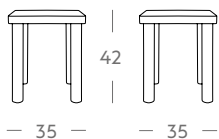

Medidas

48 cm x 48 cm x 48 cm
120 cm x 48 cm x 48 cm
Outdoor

m³ / kg

Acabado - Precio

Iroko

320 €

510 €

Ref. 1307 Mesa auxiliar Boston