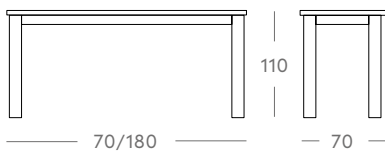

Medidas

140 cm x 90 cm x 75 cm · 52 kg  
 180 cm x 100 cm x 75 cm · 65 kg  
 240 cm x 100 cm x 75 cm · 71 kg  
 0,3 m<sup>3</sup>

Acabado - Precio

Iroko    Roble  
 902 €    902 €  
 1.300 €    1.300 €  
 1.496 €    1.496 €

Ref. 1321 Mesa Paul

Medidas

200 cm x 120 cm x 75 cm · 52 Kg  
 240 cm x 120 cm x 75 cm · 73 Kg  
 0,35 m<sup>3</sup>

Acabado - Precio

Iroko    Roble  
 1.400 €    1.400 €  
 1.700 €    1.700 €

Ref. 1262 Mesa Petra

Medidas

180 cm x 100 cm x 75 cm · 58 kg  
 240 cm x 100 cm x 75 cm · 71 kg  
 300 cm x 100 cm x 75 cm · 84 kg  
 0,3 m<sup>3</sup>

Acabado - Precio

Iroko  
 1.260 €  
 1.580 €  
 1.850 €

Ref. 1263 Mesa Petra (Alta)

Medidas

70 cm x 70 cm x 110 cm · 36 kg  
 180 cm x 70 cm x 110 cm · 55 kg  
 0,2 m<sup>3</sup>

Acabado - Precio

Iroko  
 660 €  
 998 €

Ref. 1022 Mesa Puebla

Medidas

Ø 120 cm x 75 cm · 45 kg  
 Ø 150 cm x 75 cm · 54 kg  
 0,25 m<sup>3</sup>