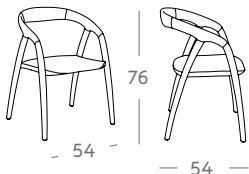

# Sillas

Ref. 4649 Sillón Arcos

Medidas

53 cm x 58 cm x 76 cm  
Outdoor  
0,18 m<sup>3</sup> / 6 kg

Acabado - Precio

Rattan  
160 €

Ref. 5883 Sillón Blueberry

Medidas

51 cm x 56 cm x 80 cm  
Outdoor / Apilable  
0,25 m<sup>3</sup> / 8 kg

Acabado - Precio

Teka  
220 €

Ref. 1290 Silla Emma

Medidas

45 cm x 55 cm x 81 cm  
Outdoor  
0,16 m<sup>3</sup> / 8 kg

Acabado - Precio

Iroko  
320 €

Ref. 1323 Silla Flores

Medidas

44 cm x 53 cm x 84 cm  
0,16m<sup>3</sup> / 10 kg

Acabado - Precio

Teka      Iroko  
280 €      340 €

Ref. 59025 Kenya

Medidas

52 cm x 45 cm x 74 cm  
0,23 m<sup>3</sup> / 8 kg

Acabado - Precio

Teka  
280 €

Ref. 5956 Lenox

Medidas

54 cm x 54 cm x 76 cm  
0,3 m<sup>3</sup> / 9 kg

Acabado - Precio

Sungkay  
256 €