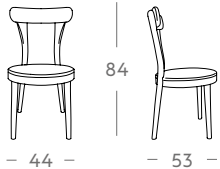

# Sillas

Ref. 4649 Sillón Arcos

Medidas

53 cm x 58 cm x 76 cm  
Outdoor  
0,18 m<sup>3</sup> / 6 kg

Acabado - Precio

Rattan  
160 €

Ref. 5883 Sillón Blueberry

Medidas

51 cm x 56 cm x 80 cm  
Outdoor / Apilable  
0,25 m<sup>3</sup> / 8 kg

Acabado - Precio

Teka  
220 €

Ref. 1290 Silla Emma

Medidas

45 cm x 55 cm x 81 cm  
Outdoor  
0,16 m<sup>3</sup> / 8 kg

Acabado - Precio

Iroko  
320 €

Ref. 1323 Silla Flores

Medidas

44 cm x 53 cm x 84 cm  
0,16m<sup>3</sup> / 10 kg

Acabado - Precio

Teka      Iroko  
280 €      340 €

Ref. 59025 Kenya

Medidas

52 cm x 45 cm x 74 cm  
0,23 m<sup>3</sup> / 8 kg

Acabado - Precio

Teka  
280 €

Ref. 5956 Lenox

Medidas

54 cm x 54 cm x 76 cm  
0,3 m<sup>3</sup> / 9 kg

Acabado - Precio

Sungkay  
256 €