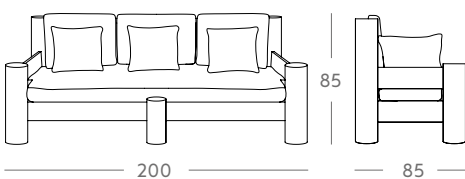

# Butacas · Sofás

Ref. 1026 Sofá Ibiza 3 plazas

Medidas

180 cm x 60 cm x 67 cm  
3 plazas / Outdoor

0,75 m<sup>3</sup> / 25 kg

Acabado - Precio

Iroko + Tela A + Tela S  
960 € 450 € 600 €

Ref. 1203 Butaca Menorca

Medidas

66 cm x 57 cm x 75 cm  
Outdoor

0,3 m<sup>3</sup> / 10 kg

Acabado - Precio

Iroko + Tela A + Tela S  
340 € 150 € 200 €

Ref. 1203M Mecedora Menorca

Medidas

62 cm x 90 cm x 80 cm  
Outdoor

0,45 m<sup>3</sup> / 11 kg

Acabado - Precio

Iroko + Tela A + Tela S  
390 € 150 € 200 €

Ref. 1316 Sillón Menton

Medidas

90 cm x 85 cm x 85 cm  
Outdoor

0,75 m<sup>3</sup> / 42 kg

Acabado - Precio

Iroko + Tela A + Tela S  
1.060 € 390 € 450 €

Ref. 1318 Sofá Menton

Medidas

200 cm x 85 cm x 85 cm  
Outdoor

1,50 m<sup>3</sup> / 72 kg

Acabado - Precio

Iroko + Tela A + Tela S  
2120 € 1200 € 1350 €

Ref. 5951 Butaca Palma Real