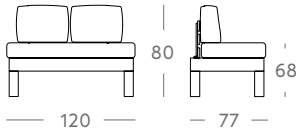

Medidas

180 cm x 214 cm x 200 cm  
 Outdoor  
 1,2 m<sup>3</sup> / 40 kg

Acabado - Precio

Iroko + Tela A + Tela S  
 2.140 € 1.140 € 1.620 €

# Módulos · Tumbonas

Ref. 1238 Módulo simple Aris

Medidas

60 cm x 77 cm x 68 cm  
Outdoor

0,2 m<sup>3</sup> / 18 kg

Acabado - Precio

Iroko + Tela A + Tela S  
422 € 220 € 280 €

Ref. 1239 Módulo doble Aris

Medidas

120 cm x 77 cm x 68 cm  
Outdoor

0,3 m<sup>3</sup> / 36 kg

Acabado - Precio

Iroko + Tela A + Tela S  
815 € 440 € 560 €

Ref. 1240 Módulo rincón Aris

Medidas

77 cm x 77 cm x 68 cm  
Outdoor