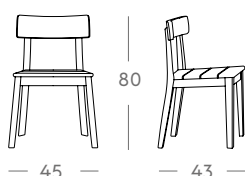

0,15 m<sup>3</sup> / 5 kg

Acabado - Precio

Teka  
250 €

Ref. 5878 Sillón Navy

Medidas

60 cm x 55 cm x 85 cm

0,30 m<sup>3</sup> / 6 kg

Acabado - Precio

Teka  
270 €

Ref. 5952 Silla Niko

Medidas

43 cm x 53 cm x 84 cm

0,15 m<sup>3</sup> / 8 kg

Acabado - Precio

Sungkay / Rejilla  
236 €

Ref. 1271 Silla Pablo

Medidas

45 cm x 43 cm x 80 cm  
Outdoor

0,20 m<sup>3</sup> / 9 kg

Acabado - Precio

Iroko  
280 €

Ref. 5901 Silla Palma

Medidas

45 cm x 54 cm x 80 cm  
Outdoor