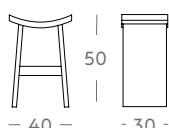

## Taburetes

Ref. 1297 Taburete Emma

Medidas

42 cm x 50 cm x 71 (altura asiento) x 96 cm  
Outdoor

0,2 m<sup>3</sup> / kg

Acabado - Precio

Iroko

340 €

Ref. 1246 Taburete Lisboa

Medidas

41 cm x 35 cm x 45 cm  
Outdoor  
0,07 m<sup>3</sup> / 6 kg

Acabado - Precio

Iroko    Roble

242 €    242 €

Ref. 1268 Taburete Pablo

Medidas

46 cm x 40 cm x 96 cm  
Outdoor

0,18 m<sup>3</sup> / 9 kg

Acabado - Precio

Iroko

300 €

Ref. 5821 Taburete Zen

Medidas

40 cm x 30 cm x 50 cm

## Butacas · Sofás

Ref. 1024 Sillón Ibiza

Medidas

68 cm x 60 cm x 67 cm  
Outdoor

0,3 m<sup>3</sup> / 12 kg

Acabado - Precio

Iroko    + Tela A    + Tela S

530 €    150 €    200 €