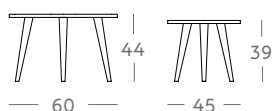

Ref. 1166 Mesita 1 cajón

Medidas

50 cm x 35 cm x 45 cm

Acabado - Precio

Iroko	Roble
264 €	264 €

0,1 m<sup>3</sup> / 20 kg

Ref. 1183 Mesa redonda

Medidas

Ø 60 cm x 55 cm

Acabado - Precio

Iroko	Roble
290 €	290 €

0,12 m<sup>3</sup> / 18 kg

Ref. 1766 Juego 2 mesas

Medidas

Ø 60 cm x 44 cm  
 Ø 45 cm x 39 cm

Acabado - Precio