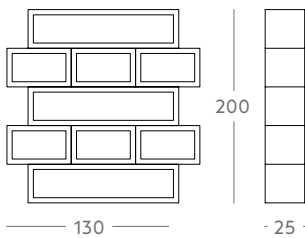

Ref. 1779 Estantería Cube

Medidas

130 cm x 25 cm x 200 cm

0,62 m<sup>3</sup> / 76 kg

Acabado - Precio

Iroko    Roble  
1.580 €    1.580 €