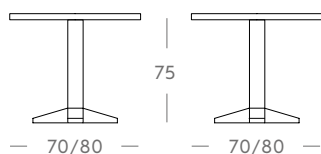

Ref. 1258 Mesa Turia

Medidas

Ø 70 cm x 75 cm · 25 kg
70 cm x 70 cm x 75 cm · 25 kg
Ø 80 cm x 75 cm · 31 kg
80 cm x 80 cm x 75 cm · 31 kg
0,25 m³

Acabado - Precio

Iroko	Roble
578 €	578 €
556 €	556 €
608 €	608 €
584 €	584 €