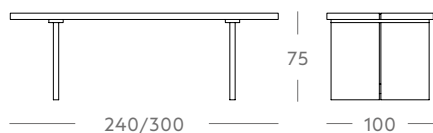

# Mesas

Ref. 1042 Mesa Puebla

Medidas

120 cm x 80 cm x 75 cm · 31 kg  
 120 cm x 120 cm x 75 cm · 38 kg  
 140 cm x 140 cm x 75 cm · 47 kg  
 0,18 m<sup>3</sup>

Acabado - Precio

Iroko	Roble
694 €	694 €
852 €	852 €
1.040 €	1.040 €

Ref. 1768 Mesa Royal

Medidas

140 cm x 140 cm x 75 cm · 53 kg  
 180 cm x 100 cm x 75 cm · 52 kg  
 240 cm x 100 cm x 75 cm · 64 kg  
 0,25 m<sup>3</sup>

Acabado - Precio

Iroko	Roble
1.280 €	1.280 €
1.180 €	1.180 €
1.416 €	1.416 €

Ref. 1093 Mesa Sol

Medidas

240 cm x 100 cm x 75 cm · 70 kg  
 300 cm x 100 cm x 75 cm · 81 kg  
 0,3 m<sup>3</sup>

Acabado - Precio

Iroko	Roble
1.770 €	1.770 €
2.060 €	2.060 €

Ref. 1322 Mesa Solo

Medidas

Ø 80 cm x 75 cm · 35 kg  
 Ø 90 cm x 75 cm · 46 kg  
 m<sup>3</sup>