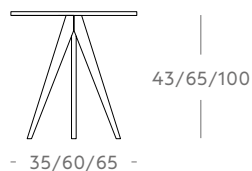

Mesas auxiliares

Ref. 1223 Mesa auxiliar Togo 3 patas

Medidas