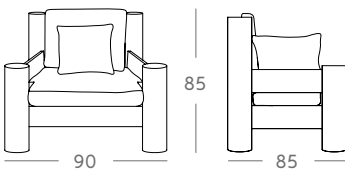

# Butacas · Sofás

Ref. 1026 Sofá Ibiza 3 plazas

Medidas

180 cm x 60 cm x 67 cm  
3 plazas / Outdoor

0,75 m<sup>3</sup> / 25 kg

Acabado - Precio

Iroko + Tela A + Tela S  
960 € 450 € 600 €

Ref. 1203 Butaca Menorca

Medidas

66 cm x 57 cm x 75 cm  
Outdoor

0,3 m<sup>3</sup> / 10 kg

Acabado - Precio

Iroko + Tela A + Tela S  
340 € 150 € 200 €

Ref. 1203M Mecedora Menorca

Medidas

62 cm x 90 cm x 80 cm  
Outdoor

0,45 m<sup>3</sup> / 11 kg

Acabado - Precio

Iroko + Tela A + Tela S  
390 € 150 € 200 €

Ref. 1316 Sillón Menton

Medidas

90 cm x 85 cm x 85 cm  
Outdoor

0,75 m<sup>3</sup> / 42 kg

Acabado - Precio