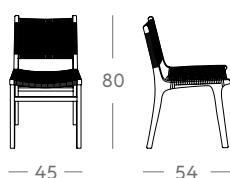

Teka  
270 €

Ref. 5952 Silla Niko

Medidas

43 cm x 53 cm x 84 cm

0,15 m<sup>3</sup> / 8 kg

Acabado - Precio

Sungkay / Rejilla  
236 €

Ref. 1271 Silla Pablo

Medidas

45 cm x 43 cm x 80 cm  
Outdoor

0,20 m<sup>3</sup> / 9 kg

Acabado - Precio

Iroko  
280 €

Ref. 5901 Silla Palma

Medidas

45 cm x 54 cm x 80 cm  
Outdoor

# Sillas

Ref. 4648 Silla Ronda

Medidas

40 cm x 53 cm x 86 cm  
Outdoor

0,15 m<sup>3</sup> / 6 kg

Acabado - Precio

Rattan / Sintético  
130 €

Ref. 5949 Silla Soller