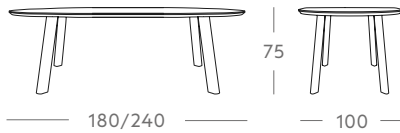

## Mesas

Ref. 1310 Mesa bar (pie forja)

Medidas

Ø 70 cm x 76 cm  
Ø 80 cm x 76 cm

0,20 m<sup>3</sup> / 18 kg

Acabado - Precio

Roble	Iroko
430 €	430 €
474 €	474 €

# Mesas

Ref. 1250 Mesa Blueberry

Medidas

Ø 90 cm x 75 cm · 14 kg  
 Ø 120 cm x 75 cm · 19 kg  
 Ø 150 cm x 75 cm · 27 kg  
 0,3 m<sup>3</sup>

Acabado - Precio

Iroko  
 690 €  
 860 €  
 1.100 €

Ref. 18932 Mesa Bodega

Medidas

180 cm x 100 cm x 75 cm · 58 kg  
 240 cm x 100 cm x 75 cm · 71 kg  
 300 cm x 100 cm x 75 cm · 86 kg  
 0,3 m<sup>3</sup>

Acabado - Precio

Teka	Iroko 32	Iroko 42
1.626 €	1.200 €	1.400 €
1.680 €	1.400 €	1.540 €
2.032 €	1.750 €	1.940 €

Ref. 1304 Mesa Boston

Medidas

180 cm x 100 cm x 75 cm · 58 Kg  
 240 cm x 100 cm x 75 cm · 71 kg  
 0,25 m<sup>3</sup>

Acabado - Precio

Iroko	Roble
1.190 €	1.190 €
1.472 €	1.472 €

Ref. 1274 Mesa Emma

Medidas