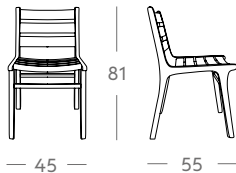

# Sillas

Ref. 4649 Sillón Arcos

Medidas

53 cm x 58 cm x 76 cm  
Outdoor  
0,18 m<sup>3</sup> / 6 kg

Acabado - Precio

Rattan  
160 €

Ref. 5883 Sillón Blueberry

Medidas

51 cm x 56 cm x 80 cm  
Outdoor / Apilable  
0,25 m<sup>3</sup> / 8 kg

Acabado - Precio

Teka  
220 €

Ref. 1290 Silla Emma

Medidas

45 cm x 55 cm x 81 cm  
Outdoor  
0,16 m<sup>3</sup> / 8 kg

Acabado - Precio