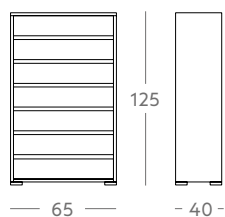

Ref. 1131 Chifonier Sol

Medidas

7 cajones / 65 cm x 40 cm x 125 cm
0,35 m³ / 43 kg

Acabado - Precio

Iroko	Roble
1.060 €	1.060 €