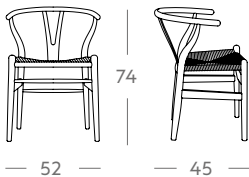

# Sillas

Ref. 4649 Sillón Arcos

Medidas

53 cm x 58 cm x 76 cm  
Outdoor  
0,18 m<sup>3</sup> / 6 kg

Acabado - Precio

Rattan  
160 €

Ref. 5883 Sillón Blueberry

Medidas

51 cm x 56 cm x 80 cm  
Outdoor / Apilable  
0,25 m<sup>3</sup> / 8 kg

Acabado - Precio

Teka  
220 €

Ref. 1290 Silla Emma

Medidas

45 cm x 55 cm x 81 cm  
Outdoor  
0,16 m<sup>3</sup> / 8 kg

Acabado - Precio

Iroko  
320 €

Ref. 1323 Silla Flores

Medidas

44 cm x 53 cm x 84 cm  
0,16m<sup>3</sup> / 10 kg

Acabado - Precio

Teka      Iroko  
280 €      340 €

Ref. 59025 Kenya

Medidas

52 cm x 45 cm x 74 cm  
0,23 m<sup>3</sup> / 8 kg

Acabado - Precio

Teka  
280 €

Ref. 5956 Lenox

Medidas

54 cm x 54 cm x 76 cm  
0,3 m<sup>3</sup> / 9 kg

Acabado - Precio

Sungkay  
256 €