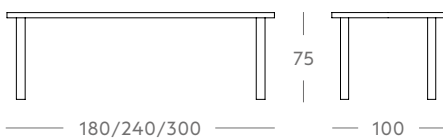

Medidas

140 cm x 90 cm x 75 cm · 52 kg  
 180 cm x 100 cm x 75 cm · 65 kg  
 240 cm x 100 cm x 75 cm · 71 kg  
 0,3 m<sup>3</sup>

Acabado - Precio

Iroko    Roble  
 902 €    902 €  
 1.300 €    1.300 €  
 1.496 €    1.496 €

Medidas

180 cm x 100 cm x 75 cm · 58 kg  
 240 cm x 100 cm x 75 cm · 71 kg  
 300 cm x 100 cm x 75 cm · 84 kg  
 0,3 m<sup>3</sup>

Acabado - Precio

Iroko  
 1.260 €  
 1.580 €  
 1.850 €

Ref. 1263 Mesa Petra (Alta)

Medidas

70 cm x 70 cm x 110 cm · 36 kg  
 180 cm x 70 cm x 110 cm · 55 kg  
 0,2 m<sup>3</sup>

Acabado - Precio

Iroko  
 660 €  
 998 €

Ref. 1022 Mesa Puebla

Medidas

Ø 120 cm x 75 cm · 45 kg  
 Ø 150 cm x 75 cm · 54 kg  
 0,25 m<sup>3</sup>

Acabado - Precio

Iroko  
 1.020 €  
 1.380 €

Ref. 1039 Mesa Puebla

Medidas

180 cm x 100 cm x 75 cm · 55 kg  
 240 cm x 100 cm x 75 cm · 67 kg  
 300 cm x 100 cm x 75 cm · 78 Kg  
 0,2 m<sup>3</sup>

Acabado - Precio