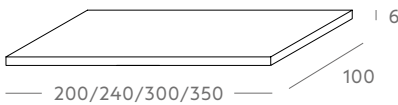

Medidas

200 cm x 100 cm x 75 cm · 90 kg
240 cm x 100 cm x 75 cm · 104 kg
300 cm x 100 cm x 75 cm · 126 kg
350 cm x 100 cm x 75 cm · 145 kg

Acabado - Precio

Suar - Pies forja
2.200 €
2.510 €
3.000 €
3.500 €

0,3 m³

Ref. 5867 Tapa Viva