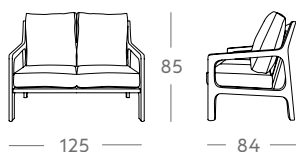

Medidas

67 cm x 84 cm x 72 cm  
Outdoor

0,5 m<sup>3</sup> / 15 kg

Acabado - Precio

Teka / Sintético  
400 €

Ref. 5911 Sillón Real

Medidas

67 cm x 84 cm x 72 cm

## Butacas · Sofás

Ref. 1291 Sillón ST Malo

Medidas

67 cm x 84 cm x 85 cm / Outdoor  
 Tapizado S.A  
 Tapizado S.S  
 0,5 m<sup>3</sup> / 36 kg

Acabado - Precio

Iroko  
 774 €  
 360 €  
 450 €

Ref. 1292 Sofá ST Malo - 2 plazas

Medidas

125 cm x 84 cm x 85 cm / Outdoor  
 Tapizado S.A  
 Tapizado S.S  
 0,92 m<sup>3</sup> / 36 kg

Acabado - Precio

Iroko  
 1.152 €  
 720 €  
 900 €

Ref. 1293 Sofá ST Malo 3 plazas

Medidas

183 cm x 84 cm x 85 cm / Outdoor  
 Tapizado S.A  
 Tapizado S.S  
 1,30 m<sup>3</sup> / 57 kg