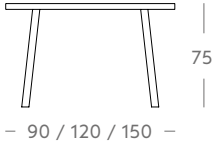

## Mesas

Ref. 1310 Mesa bar (pie forja)

Medidas

Ø 70 cm x 76 cm  
Ø 80 cm x 76 cm

0,20 m<sup>3</sup> / 18 kg

Acabado - Precio

Roble	Iroko
430 €	430 €
474 €	474 €

# Mesas

Ref. 1250 Mesa Blueberry

Medidas

Ø 90 cm x 75 cm · 14 kg  
 Ø 120 cm x 75 cm · 19 kg  
 Ø 150 cm x 75 cm · 27 kg  
 0,3 m<sup>3</sup>

Acabado - Precio

Iroko  
 690 €  
 860 €  
 1.100 €

Ref. 18932 Mesa Bodega