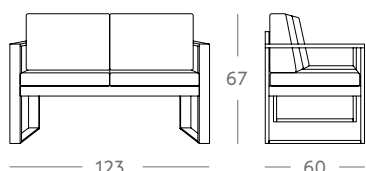

46 cm x 40 cm x 96 cm  
Outdoor

0,18 m<sup>3</sup> / 9 kg

Acabado - Precio

Iroko

300 €

Ref. 5821 Taburete Zen

Medidas

40 cm x 30 cm x 50 cm

## Butacas · Sofás

Ref. 1024 Sillón Ibiza

Medidas

68 cm x 60 cm x 67 cm  
Outdoor

0,3 m<sup>3</sup> / 12 kg

Acabado - Precio

Iroko    + Tela A    + Tela S

530 €    150 €    200 €

Ref. 1025 Sofá Ibiza 2 plazas

Medidas

123 cm x 60 cm x 67 cm  
2 plazas / Outdoor

0,5 m<sup>3</sup> / 18 kg

Acabado - Precio

Iroko    + Tela A    + Tela S

740 €    300 €    400 €