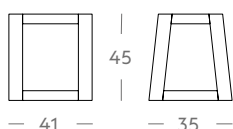

## Taburetes

Ref. 1297 Taburete Emma

Medidas

42 cm x 50 cm x 71 (altura asiento) x 96 cm  
Outdoor

0,2 m<sup>3</sup> / kg

Acabado - Precio

Iroko

340 €

Ref. 1246 Taburete Lisboa

Medidas

41 cm x 35 cm x 45 cm  
Outdoor  
0,07 m<sup>3</sup> / 6 kg

Acabado - Precio

Iroko    Roble

242 €    242 €

Ref. 1268 Taburete Pablo

Medidas

46 cm x 40 cm x 96 cm  
Outdoor

0,18 m<sup>3</sup> / 9 kg

Acabado - Precio

Iroko

300 €

Ref. 5821 Taburete Zen

Medidas

40 cm x 30 cm x 50 cm