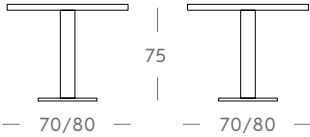

Mesas

Ref. 1000 Mesa Valencia - Bar