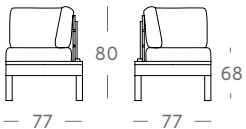

# Módulos · Tumbonas

Ref. 1238 Módulo simple Aris

Medidas

60 cm x 77 cm x 68 cm  
Outdoor

0,2 m<sup>3</sup> / 18 kg

Acabado - Precio

Iroko + Tela A + Tela S  
422 € 220 € 280 €

Ref. 1239 Módulo doble Aris

Medidas

120 cm x 77 cm x 68 cm  
Outdoor

0,3 m<sup>3</sup> / 36 kg

Acabado - Precio

Iroko + Tela A + Tela S  
815 € 440 € 560 €

Ref. 1240 Módulo rincón Aris

Medidas

77 cm x 77 cm x 68 cm  
Outdoor

Iroko  
330 €

Ref. 1241 Mesa rincón Aris

Medidas

77 cm x 77 cm x 31 cm  
Outdoor

0,15 m<sup>3</sup> / 20 kg

Acabado - Precio

Iroko  
440 €