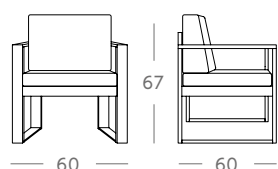

Ref. 1246 Taburete Lisboa

Medidas

41 cm x 35 cm x 45 cm  
Outdoor  
0,07 m<sup>3</sup> / 6 kg

Acabado - Precio

Iroko    Roble

242 €    242 €

Ref. 1268 Taburete Pablo

Medidas

46 cm x 40 cm x 96 cm  
Outdoor

0,18 m<sup>3</sup> / 9 kg

Acabado - Precio

Iroko

300 €

Ref. 5821 Taburete Zen

Medidas

40 cm x 30 cm x 50 cm

## Butacas · Sofás

Ref. 1024 Sillón Ibiza

Medidas

68 cm x 60 cm x 67 cm  
Outdoor

0,3 m<sup>3</sup> / 12 kg

Acabado - Precio

Iroko    + Tela A    + Tela S

530 €    150 €    200 €