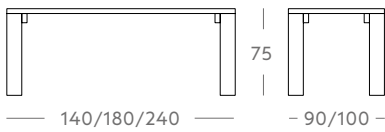

# Mesas

<p>Ref. 1247 <u>Mesa Kenya 3 pies</u></p> 	<p><u>Medidas</u></p> <p>Ø 60 cm x 72 cm Ø 70 cm x 72 cm</p> <p>0,23 m<sup>3</sup> / 7 kg</p>	<p><u>Acabado - Precio</u></p> <p>Iroko    Roble</p> <p>442 €    442 € 460 €    460 €</p>
<p>Ref. 1248 <u>Mesa Kenya 4 pies</u></p> 	<p><u>Medidas</u></p> <p>80 cm x 80 cm x 72 cm 90 cm x 90 cm x 72 cm</p> <p>0,3 m<sup>3</sup> / 7 kg</p>	<p><u>Acabado - Precio</u></p> <p>Iroko    Roble</p> <p>496 €    496 € 546 €    546 €</p>
<p>Ref. 1272 <u>Mesa Lia</u></p> 	<p><u>Medidas</u></p> <p>Ø 70 cm x 76 cm Ø 80 cm x 76 cm</p> <p>0,20 m<sup>3</sup> / 25 kg</p>	<p><u>Acabado - Precio</u></p> <p>Iroko    Roble</p> <p>510 €    510 € 534 €    534 €</p>
<p>Ref. 1270 <u>Mesa Lia</u></p> 	<p><u>Medidas</u></p> <p>Ø 60 cm x 110 cm Ø 70 cm x 110 cm</p> <p>0,30 m<sup>3</sup> / 26 kg</p>	<p><u>Acabado - Precio</u></p> <p>Iroko    Roble</p> <p>534 €    534 € 562 €    562 €</p>
<p>Ref. 1314 <u>Mesa Menton</u></p> 	<p><u>Medidas</u></p> <p>Ø 150 cm x 75 cm</p> <p>0,25 m<sup>3</sup> / 68 kg</p>	<p><u>Acabado - Precio</u></p> <p>Iroko</p> <p>1.470 €</p>
<p>Ref. 1315 <u>Giratorio Mesa Menton</u></p> 	<p><u>Medidas</u></p> <p>Ø 55 cm</p> <p>0,10 m<sup>3</sup> / 6 kg</p>	<p><u>Acabado - Precio</u></p> <p>Iroko</p> <p>165 €</p>
<p>Ref. 1303 <u>Mesa Naka</u></p> 	<p><u>Medidas</u></p> <p>180 cm x 90 cm x 75 cm · 45 Kg 230 cm x 100 cm x 75 cm · 60 Kg</p> <p>0,25 m<sup>3</sup></p>	<p><u>Acabado - Precio</u></p> <p>Iroko    Roble</p> <p>1.128 €    1.128 € 1.418 €    1.418 €</p>

# Mesas

Ref. 1305 Mesa Nantes

Medidas

Ø 120 cm x 75 cm · 43 Kg  
 Ø 150 cm x 75 cm · 58 Kg  
 0,25 m<sup>3</sup>

Acabado - Precio

Iroko    Roble  
 1.090 €    1.090 €  
 1.382 €    1.382 €

Ref. 1776 Mesa Navy

Medidas

140 cm x 90 cm x 75 cm · 52 kg  
 180 cm x 100 cm x 75 cm · 65 kg  
 240 cm x 100 cm x 75 cm · 71 kg  
 0,3 m<sup>3</sup>

Acabado - Precio

Iroko    Roble  
 902 €    902 €  
 1.300 €    1.300 €  
 1.496 €    1.496 €