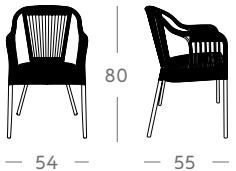

# Sillas

Ref. 4649 Sillón Arcos

Medidas

53 cm x 58 cm x 76 cm  
Outdoor  
0,18 m<sup>3</sup> / 6 kg

Acabado - Precio

Rattan  
160 €

Ref. 5883 Sillón Blueberry

Medidas

Iroko  
320 €

Ref. 1323 Silla Flores

Medidas

44 cm x 53 cm x 84 cm  
0,16m<sup>3</sup> / 10 kg

Acabado - Precio

Teka      Iroko  
280 €      340 €

Ref. 59025 Kenya

Medidas

52 cm x 45 cm x 74 cm  
0,23 m<sup>3</sup> / 8 kg

Acabado - Precio

Teka  
280 €

Ref. 5956 Lenox

Medidas

54 cm x 54 cm x 76 cm  
0,3 m<sup>3</sup> / 9 kg

Acabado - Precio

Sungkay  
256 €

Ref. 4641 Sillón Lua

Medidas

54 cm x 55 cm x 80 cm  
0,25 m<sup>3</sup> / 6 kg

Acabado - Precio

Médula / Forja  
158 €