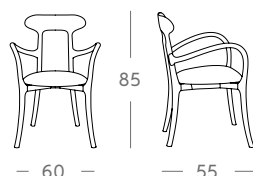

Ref. 5878 Sillón Navy

Medidas

60 cm x 55 cm x 85 cm

0,30 m³ / 6 kg

Acabado - Precio

Teka
270 €