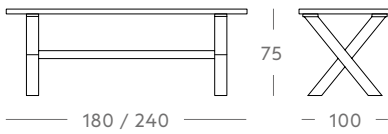

## Mesas

Ref. 1310 Mesa bar (pie forja)

Medidas

Ø 70 cm x 76 cm  
Ø 80 cm x 76 cm

0,20 m<sup>3</sup> / 18 kg

Acabado - Precio

Roble	Iroko
430 €	430 €
474 €	474 €

# Mesas

Ref. 1250 Mesa Blueberry

Medidas

Ø 90 cm x 75 cm · 14 kg  
 Ø 120 cm x 75 cm · 19 kg  
 Ø 150 cm x 75 cm · 27 kg  
 0,3 m<sup>3</sup>

Acabado - Precio

Iroko  
 690 €  
 860 €  
 1.100 €

Ref. 18932 Mesa Bodega

Medidas

180 cm x 100 cm x 75 cm · 58 kg  
 240 cm x 100 cm x 75 cm · 71 kg  
 300 cm x 100 cm x 75 cm · 86 kg  
 0,3 m<sup>3</sup>

Acabado - Precio

Teka	Iroko 32	Iroko 42
1.626 €	1.200 €	1.400 €
1.680 €	1.400 €	1.540 €
2.032 €	1.750 €	1.940 €

Ref. 1304 Mesa Boston

Medidas

180 cm x 100 cm x 75 cm · 58 Kg  
 240 cm x 100 cm x 75 cm · 71 kg  
 0,25 m<sup>3</sup>

Acabado - Precio

Iroko	Roble
1.190 €	1.190 €
1.472 €	1.472 €

Ref. 1274 Mesa Emma

Medidas