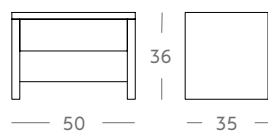

Ref. 1056 Mesa auxiliar Sol

Medidas

Sin cajón 50 cm x 35 cm x 36 cm  
 1 cajón 50 cm x 35 cm x 36 cm  
 0,1 m<sup>3</sup> / 15 kg

Acabado - Precio

Iroko	Roble
242 €	242 €
296 €	296 €

Ref. 1120 Mesa auxiliar Sol