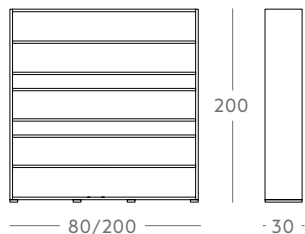

Almacenamiento · Auxiliar

Ref. 1147 Estantería Sol

Medidas

80 cm x 30 cm x 200 cm · 30 kg
200 cm x 30 cm x 200 cm · 71 kg

1,20 / 0,5 m³

Acabado - Precio

Iroko	Roble
920 €	920 €
1.830 €	1.830 €

Medidas

30 cm x 30 cm x 30 cm

0,05 m³ / 1 kg

Acabado - Precio

Iroko	Roble
102 €	102 €

Medidas

30 cm x 30 cm x 15 cm

0,05 m³ / 1 kg

Acabado - Precio

Iroko	Roble
80 €	80 €