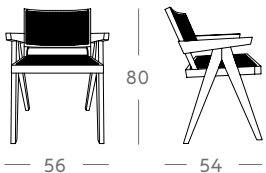

Iroko  
286 €  
56 €

Ref. 1295 Sillón ST Malo

Medidas

56 cm x 63 cm x 84 cm  
Tapizado S.A  
Outdoor

0,30 m<sup>3</sup> / 12 kg

Acabado - Precio

Iroko  
406 €  
72 €

Ref. 5933 Silla Viva

Medidas

38 cm x 56 cm x 82 cm

0,15 m<sup>3</sup> / 5 kg

Acabado - Precio

Acacia  
220 €

Ref. 5932 Sillón Viva

Medidas

56 cm x 54 cm x 80 cm

## Taburetes

Ref. 1297 Taburete Emma

Medidas

42 cm x 50 cm x 71 (altura asiento) x 96 cm  
Outdoor

0,2 m<sup>3</sup> / kg

Acabado - Precio

Iroko

340 €

Ref. 1246 Taburete Lisboa

Medidas

41 cm x 35 cm x 45 cm  
Outdoor  
0,07 m<sup>3</sup> / 6 kg

Acabado - Precio

Iroko    Roble

242 €    242 €

Ref. 1268 Taburete Pablo

Medidas