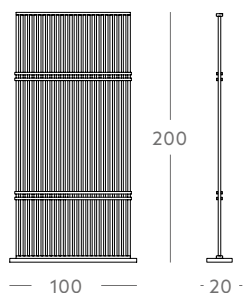

## Almacenamiento · Auxiliar

Ref. 1147 Estantería Sol

Medidas

80 cm x 30 cm x 200 cm · 30 kg  
200 cm x 30 cm x 200 cm · 71 kg

1,20 / 0,5 m<sup>3</sup>

Acabado - Precio

Iroko	Roble
920 €	920 €
1.830 €	1.830 €

30 cm x 30 cm x 15 cm

0,05 m<sup>3</sup> / 1 kg

Acabado - Precio

Iroko	Roble
80 €	80 €

Ref. 1312 Paraban Emma

Medidas

100 cm x 20 cm x 200 cm

0,10 m<sup>3</sup> / 8 kg