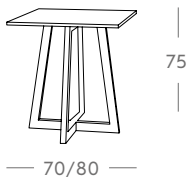

Ref. 1304 Mesa Boston

Medidas

180 cm x 100 cm x 75 cm · 58 Kg  
 240 cm x 100 cm x 75 cm · 71 kg  
 0,25 m<sup>3</sup>

Acabado - Precio

Iroko	Roble
1.190 €	1.190 €
1.472 €	1.472 €

Ref. 1274 Mesa Emma

Medidas

180 cm x 90 cm x 75 cm · 36 Kg  
 240 cm x 90 cm x 75 cm · 49 Kg  
 300 cm x 90 cm x 75 cm · 60 Kg  
 0,20 m<sup>3</sup>

Acabado - Precio

Iroko  
 1.040 €  
 1.260 €  
 1.432 €

Ref. 5955 Mesa Flores

Medidas

240 cm x 100 cm x 75 cm  
 0,20 m<sup>3</sup> / 60 kg

Acabado - Precio

Teka  
 1.640 €

Ref. 1259 Mesa Segura

Medidas

70 cm x 70 cm x 75 cm  
 80 cm x 80 cm x 75 cm  
 Ø 70 cm x 75 cm  
 Ø 80 cm x 75 cm  
 0,3 m<sup>3</sup> / 38 kg