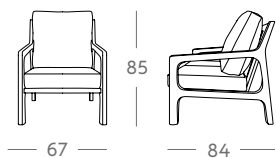

0,45 m<sup>3</sup> / 11 kg

Acabado - Precio

Iroko + Tela A + Tela S  
390 € 150 € 200 €

Ref. 1316 Sillón Menton

Medidas

90 cm x 85 cm x 85 cm  
Outdoor

0,75 m<sup>3</sup> / 42 kg

Acabado - Precio

Iroko + Tela A + Tela S  
1.060 € 390 € 450 €

Ref. 1318 Sofá Menton

Medidas

200 cm x 85 cm x 85 cm  
Outdoor

1,50 m<sup>3</sup> / 72 kg

Acabado - Precio

Iroko + Tela A + Tela S  
2120 € 1200 € 1350 €

Ref. 5951 Butaca Palma Real

Medidas

67 cm x 84 cm x 72 cm  
Outdoor

0,5 m<sup>3</sup> / 15 kg

Acabado - Precio

Teka / Sintético  
400 €

Ref. 5911 Sillón Real

Medidas

67 cm x 84 cm x 72 cm

## Butacas · Sofás

Ref. 1291 Sillón ST Malo

Medidas

67 cm x 84 cm x 85 cm / Outdoor  
 Tapizado S.A  
 Tapizado S.S  
 0,5 m<sup>3</sup> / 36 kg

Acabado - Precio

Iroko  
 774 €  
 360 €  
 450 €

Ref. 1292 Sofá ST Malo - 2 plazas