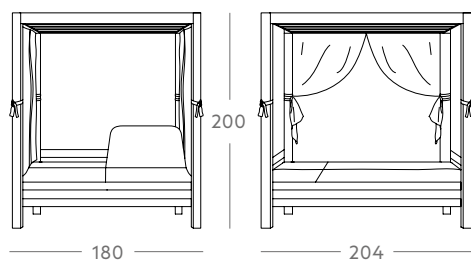

Cama Balinesa

Ref. 1221 Cama Nice Reclinable

Medidas

180 cm x 214 cm x 200 cm
Outdoor
1,2 m³ / 45 kg

Acabado - Precio

Iroko + Tela A + Tela S
2.680 € 1.240 € 1.620 €