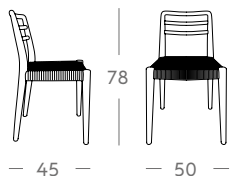

52 cm x 45 cm x 74 cm  
0,23 m<sup>3</sup> / 8 kg

Acabado - Precio

Teka  
280 €

Ref. 5956 Lenox

Medidas

54 cm x 54 cm x 76 cm  
0,3 m<sup>3</sup> / 9 kg

Acabado - Precio

Sungkay  
256 €

Ref. 4641 Sillón Lua

Medidas

54 cm x 55 cm x 80 cm  
0,25 m<sup>3</sup> / 6 kg

Acabado - Precio

Médula / Forja  
158 €

# Sillas

Ref. 5935 Silla Mono

Medidas

45 cm x 50 cm x 78 cm

0,15 m<sup>3</sup> / 4 kg

Acabado - Precio

Teka  
260 €

Ref. 5936 Sillón Mono