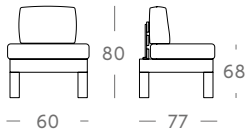

Medidas

180 cm x 214 cm x 200 cm  
 Outdoor  
 1,2 m<sup>3</sup> / 40 kg

Acabado - Precio

Iroko + Tela A + Tela S  
 2.140 € 1.140 € 1.620 €

# Cama Balinesa

Ref. 168 Cama Cancun

Medidas

200 cm x 214 cm x 200 cm  
Outdoor

1,5 m<sup>3</sup> / 43 kg

Acabado - Precio

Iroko + Tela A + Tela S  
2.140 € 1.632 € 1.890 €

# Módulos · Tumbonas

Ref. 1238 Módulo simple Aris

Medidas

60 cm x 77 cm x 68 cm  
Outdoor

0,2 m<sup>3</sup> / 18 kg

Acabado - Precio

Iroko + Tela A + Tela S  
422 € 220 € 280 €

Ref. 1239 Módulo doble Aris

Medidas

120 cm x 77 cm x 68 cm  
Outdoor

0,3 m<sup>3</sup> / 36 kg

Acabado - Precio

Iroko + Tela A + Tela S  
815 € 440 € 560 €

Ref. 1240 Módulo rincón Aris

Medidas

77 cm x 77 cm x 68 cm  
Outdoor