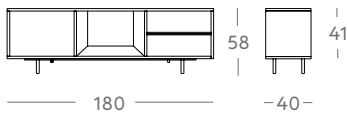

Ref. 1294 Mesa centro Menton

Medidas

120 cm x 60 cm x 45 cm  
 Outdoor

Acabado - Precio

Iroko
576 €

0,20 m<sup>3</sup> / 21 kg

# Almacenamiento · Auxiliar

Ref. 1308 Aparador Boston

Medidas

120 cm x 40 cm x 58 cm

0,30 m<sup>3</sup> / 35 kg

Acabado - Precio

Iroko    Roble  
834 €    834 €

Ref. 1309 Aparador Boston

Medidas

180 cm x 40 cm x 61 cm

0,45 m<sup>3</sup> / 49 kg

Acabado - Precio

Iroko    Roble  
1.190 €    1.190 €

Ref. 1138 Aparador Royal

Medidas

2 puertas / 2 cajones / 120 cm x 45 cm x 80 cm  
3 puertas / 3 cajones / 180 cm x 45 cm x 80 cm