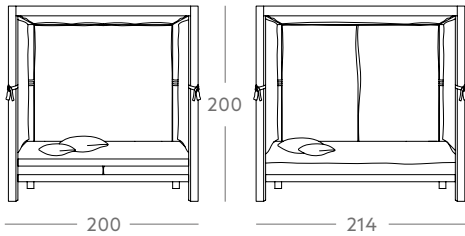

Cama Balinesa

Ref. 168 Cama Cancun

Medidas

200 cm x 214 cm x 200 cm
Outdoor

1,5 m³ / 43 kg

Acabado - Precio

Iroko + Tela A + Tela S
2.140 € 1.632 € 1.890 €

Módulos · Tumbonas

Medidas

60 cm x 77 cm x 68 cm
Outdoor

0,2 m³ / 18 kg

Acabado - Precio

Iroko + Tela A + Tela S
422 € 220 € 280 €

Medidas

120 cm x 77 cm x 68 cm
Outdoor

0,3 m³ / 36 kg

Acabado - Precio

Iroko + Tela A + Tela S
815 € 440 € 560 €

Medidas

77 cm x 77 cm x 68 cm
Outdoor

0,2 m³ / 24 kg

Acabado - Precio

Iroko + Tela A + Tela S
674 € 320 € 380 €

Medidas

40 cm x 77 cm x 31 cm
Outdoor

0,1 m³ / 12 kg

Acabado - Precio

Iroko
330 €

Medidas

77 cm x 77 cm x 31 cm
Outdoor

0,15 m³ / 20 kg

Acabado - Precio

Iroko
440 €