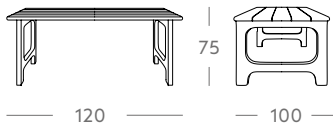

Ref. 1294 Mesa centro ST Malo

120   - 100 -

Medidas

120 cm x 60 cm x 45 cm
Outdoor

m³ / kg

Acabado - Precio

Iroko
560 €

Ref. 1298 Mesa rincón ST Malo