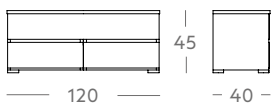

Medidas

4 cajones / 2 huecos / 150 cm x 40 cm x 45 cm

0,3 m³ / 41 kg

Acabado - Precio

Iroko   Roble
1.052 €   1.052 €

Ref. 1144 Mueble TV Royal