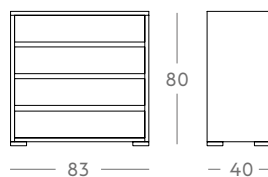

Ref. 1057 Cómoda Sol

Medidas

4 cajones / 83 cm x 40 cm x 80 cm
0,1 m³ / 31 kg

Acabado - Precio

Iroko	Roble
850 €	850 €