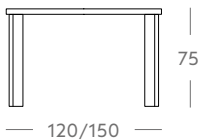

Ref. 1321 Mesa Paul

Medidas

200 cm x 120 cm x 75 cm · 52 Kg  
 240 cm x 120 cm x 75 cm · 73 Kg  
 0,35 m<sup>3</sup>

Acabado - Precio

Iroko    Roble  
 1.400 €    1.400 €  
 1.700 €    1.700 €

Ref. 1262 Mesa Petra

Medidas

180 cm x 100 cm x 75 cm · 58 kg  
 240 cm x 100 cm x 75 cm · 71 kg  
 300 cm x 100 cm x 75 cm · 84 kg  
 0,3 m<sup>3</sup>

Acabado - Precio

Iroko  
 1.260 €  
 1.580 €  
 1.850 €

Ref. 1263 Mesa Petra (Alta)

Medidas

70 cm x 70 cm x 110 cm · 36 kg  
 180 cm x 70 cm x 110 cm · 55 kg  
 0,2 m<sup>3</sup>

Acabado - Precio

Iroko  
 660 €  
 998 €

Ref. 1022 Mesa Puebla

Medidas

Ø 120 cm x 75 cm · 45 kg  
 Ø 150 cm x 75 cm · 54 kg  
 0,25 m<sup>3</sup>

Acabado - Precio

Iroko  
 1.020 €  
 1.380 €

Ref. 1039 Mesa Puebla

Medidas

180 cm x 100 cm x 75 cm · 55 kg  
 240 cm x 100 cm x 75 cm · 67 kg  
 300 cm x 100 cm x 75 cm · 78 Kg  
 0,2 m<sup>3</sup>

Acabado - Precio