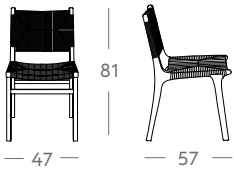

Medidas

45 cm x 43 cm x 80 cm  
Outdoor

0,20 m<sup>3</sup> / 9 kg

Acabado - Precio

Iroko  
280 €

Ref. 5901 Silla Palma

Medidas

45 cm x 54 cm x 80 cm  
Outdoor

# Sillas

Ref. 4648 Silla Ronda

Medidas

40 cm x 53 cm x 86 cm  
Outdoor

0,15 m<sup>3</sup> / 6 kg

Acabado - Precio

Rattan / Sintético  
130 €

Ref. 5949 Silla Soller

Medidas

47 cm x 57 cm x 81 cm  
Outdoor

0,12 m<sup>3</sup> / 8 kg

Acabado - Precio

Teka / Sintético  
250 €

Ref. 5950 Silla Solo

Medidas

51 cm x 58 cm x 77 cm

0,20 m<sup>3</sup> / 7 kg

Acabado - Precio

Sungkay  
236 €

Ref. 1296 Silla ST Malo

Medidas

42 cm x 61 cm x 84 cm  
Tapizado S.A  
Outdoor

0,25 m<sup>3</sup> / 9 kg

Acabado - Precio