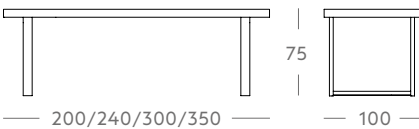

Medidas

70 cm x 70 cm x 75 cm
80 cm x 80 cm x 75 cm
120 cm x 80 cm x 75 cm

Acabado - Precio

Suar
534 €
592 €
856 €

m³ / kg

Ref. 5876 Mesa Viva