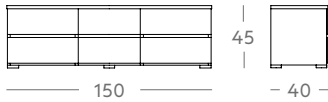

Almacenamiento · Auxiliar

Ref. 1308 Aparador Boston

Medidas

120 cm x 40 cm x 58 cm

0,30 m³ / 35 kg

Acabado - Precio

Iroko   Roble
834 €   834 €

Ref. 1309 Aparador Boston

Medidas

180 cm x 40 cm x 61 cm

0,45 m³ / 49 kg

Acabado - Precio

Iroko   Roble
1.190 €   1.190 €

Ref. 1138 Aparador Royal

Medidas

2 puertas / 2 cajones / 120 cm x 45 cm x 80 cm
3 puertas / 3 cajones / 180 cm x 45 cm x 80 cm

0,6 m³ / 70 kg / 81 kg

Acabado - Precio

Iroko   Roble
1.366 €   1.366 €
1.970 €   1.970 €

Ref. 1142 Mueble TV Royal

Medidas

4 cajones / 2 huecos / 150 cm x 40 cm x 45 cm

0,3 m³ / 41 kg

Acabado - Precio

Iroko   Roble
1.052 €   1.052 €

Ref. 1144 Mueble TV Royal

Medidas

2 cajones / 1 hueco / 120 cm x 40 cm x 45 cm

0,22 m³ / 32 kg

Acabado - Precio

Iroko   Roble
792 €   792 €

Ref. 1779 Estantería Cube

Medidas

130 cm x 25 cm x 200 cm

0,62 m³ / 76 kg

Acabado - Precio

Iroko   Roble
1.580 €   1.580 €