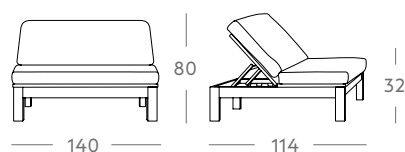

Ref. 1264 Sofá Petra