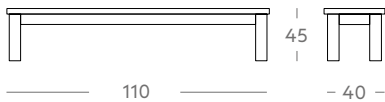

Ref. 1246 Mesa auxiliar Lisboa

- 41 -      - 35 -

Medidas

41 cm x 35 cm x 45 cm  
Outdoor  
0,07 m<sup>3</sup> / 6 kg

Acabado - Precio

Iroko      Roble  
266 €      266 €

Ref. 1266 Mesa centro Petra

110      - 40 -

Medidas

110 cm x 40 cm x 45 cm  
Outdoor

0,15 m<sup>3</sup> / 33 kg

Acabado - Precio

Iroko  
370 €

Ref. 5954 Juego 3 mesas Porto

37/40/45

Medidas