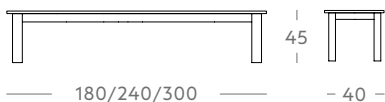

Bancos

Ref. 1261 Banco Petra