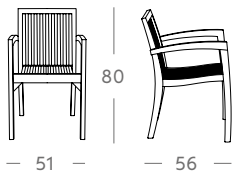

# Sillas

Ref. 4649 Sillón Arcos

Medidas

53 cm x 58 cm x 76 cm  
Outdoor  
0,18 m<sup>3</sup> / 6 kg

Acabado - Precio

Rattan  
160 €

Ref. 5883 Sillón Blueberry

Medidas

51 cm x 56 cm x 80 cm  
Outdoor / Apilable  
0,25 m<sup>3</sup> / 8 kg

Acabado - Precio

Teka  
220 €

Ref. 1290 Silla Emma

Medidas

45 cm x 55 cm x 81 cm  
Outdoor  
0,16 m<sup>3</sup> / 8 kg

Acabado - Precio