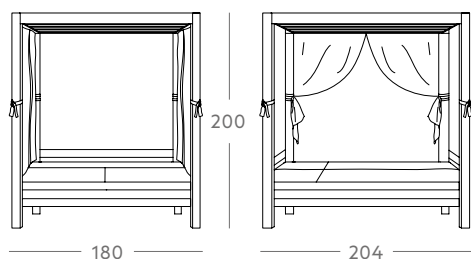

## Cama Balinesa

Ref. 1221 Cama Nice Reclinable

Medidas

180 cm x 214 cm x 200 cm  
 Outdoor  
 1,2 m<sup>3</sup> / 45 kg

Acabado - Precio

Iroko + Tela A + Tela S  
 2.680 € 1.240 € 1.620 €

Ref. 1222 Cama Nice fija

Medidas

180 cm x 214 cm x 200 cm  
 Outdoor  
 1,2 m<sup>3</sup> / 40 kg

Acabado - Precio

Iroko + Tela A + Tela S  
 2.140 € 1.140 € 1.620 €