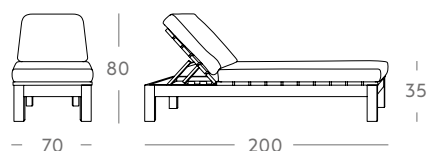

## Módulos · Tumbonas

Ref. 1243 Mesa centro Aris

Medidas

120 cm x 54 cm x 31 cm  
Outdoor

0,3 m<sup>3</sup> / 14 kg

Acabado - Precio

Iroko  
494 €

Ref. 1299 Tumbona Bari

Medidas

70 cm x 200 cm x 25 cm  
160 cm x 200 cm x 25 cm  
3 posiciones de respaldo / Outdoor

0,35 m<sup>3</sup> / 30 kg

Acabado - Precio

Iroko	Tela A	Tela S
785 €	240 €	420 €
1.500 €	480 €	840 €

Ref. 1148 Tumbona Cancun

Medidas

70 cm x 200 cm x 35 cm  
5 posiciones de respaldo / Outdoor

0,42 m<sup>3</sup> / 28 kg

Acabado - Precio

Iroko	+ Tela A	+ Tela S
620 €	240 €	420 €

Ref. 1260 Tumbona Cannes

Medidas

70 cm x 200 cm x 20 cm  
160 cm x 200 cm x 20 cm  
Outdoor