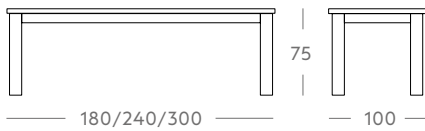

Medidas

140 cm x 90 cm x 75 cm · 52 kg  
 180 cm x 100 cm x 75 cm · 65 kg  
 240 cm x 100 cm x 75 cm · 71 kg  
 0,3 m<sup>3</sup>

Acabado - Precio

Iroko    Roble  
 902 €    902 €  
 1.300 €    1.300 €  
 1.496 €    1.496 €

Ref. 1321 Mesa Paul

Medidas

200 cm x 120 cm x 75 cm · 52 Kg  
 240 cm x 120 cm x 75 cm · 73 Kg  
 0,35 m<sup>3</sup>

Acabado - Precio

Iroko    Roble  
 1.400 €    1.400 €  
 1.700 €    1.700 €

Ref. 1262 Mesa Petra

Medidas

180 cm x 100 cm x 75 cm · 58 kg  
 240 cm x 100 cm x 75 cm · 71 kg  
 300 cm x 100 cm x 75 cm · 84 kg  
 0,3 m<sup>3</sup>

Acabado - Precio

Iroko  
 1.260 €  
 1.580 €  
 1.850 €

Ref. 1263 Mesa Petra (Alta)

Medidas

70 cm x 70 cm x 110 cm · 36 kg  
 180 cm x 70 cm x 110 cm · 55 kg  
 0,2 m<sup>3</sup>

Acabado - Precio

Iroko  
 660 €  
 998 €

Ref. 1022 Mesa Puebla

Medidas

Ø 120 cm x 75 cm · 45 kg  
 Ø 150 cm x 75 cm · 54 kg  
 0,25 m<sup>3</sup>