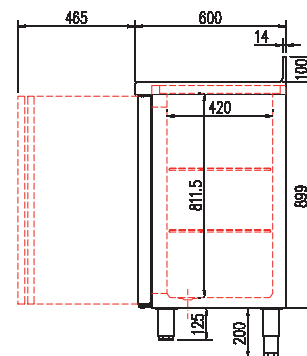

Opciones - Options

parrilla adicional	extra shelf	20 €
cerradura puerta inox	solid door lock	15 € x ud
encimera sin peto	no upstand worktop	0 €
set 6 ruedas	6 castors set	115 € x set
respaldo inox	stainless steel rear side	consultar - consult
versión baja temperatura -20°-15°	-20°-15° version	consultar - consult
cajonera triple inox, auto-cierre	triple drawers set, soft-closing	715 € x set